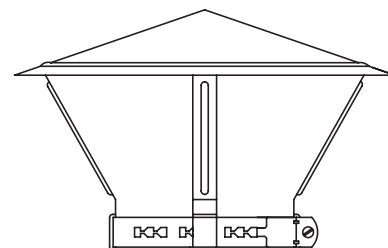

SOMBRERO BALÓN GIRATORIO

CARACTERÍSTICAS

Fabricados en acero inoxidable AISI 304 BA, y acero galvanizado.
El mecanismo de giro se compone de dos rodamientos ZZ en baño de aceite.
Reforzados con doble cruceta en base y cabeza.

RECOMENDACIONES DE INSTALACIÓN Y USO

Todos los sombreros se han de fijar al tubo.
Los sombreretes se fabrican para soportar vientos máximos de 60/80 Km./h.
No se deben instalar cerca de fuentes de calor.
En caso de instalación como remate de estufas y chimeneas hogar se recomienda instalar a una distancia mínima de 6 mts. de la fuente de calor.

TARIFA	100	110	120	125	135	150	160	175	185	200	225	250	300	350	400
Galvanizado	44,21	45,75	45,75	45,75	48,07	51,93	56,67	56,67	57,49	59,48	62,57	64,16	69,18	91,44	109,70
Inoxidable	87,90	88,54	88,54	88,54	89,25	90,32	100,29	100,29	100,79	110,14	119,03	120,04	140,13	178,01	218,75

Cubre con sólo 3 medidas de Ø 80 mm. hasta Ø 200 mm.

Suministro:

- a) Blister individual
- b) Caja de 10 blisters.

MODELOS

- N.º 1: 80 - 85 - 90 - 95 - 100 - 105 - 110 - 115
- N.º 2: 120 - 125 - 130 - 135 - 140 - 145 - 150 - 155
- N.º 3: 160 - 165 - 170 - 175 - 180 - 185 - 190 - 195 - 200