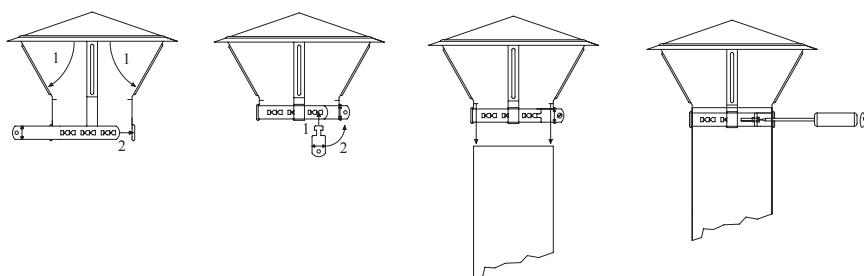

SOMBRERO BALÓN GIRATORIO

CARACTERÍSTICAS

Fabricados en acero inoxidable AISI 304 BA, y acero galvanizado.
El mecanismo de giro se compone de dos rodamientos ZZ en baño de aceite.
Reforzados con doble cruceta en base y cabeza.

RECOMENDACIONES DE INSTALACIÓN Y USO

Todos los sombreros se han de fijar al tubo.
Los sombreretes se fabrican para soportar vientos máximos de 60/80 Km./h.
No se deben instalar cerca de fuentes de calor.
En caso de instalación como remate de estufas y chimeneas hogar se recomienda instalar a una distancia mínima de 6 mts. de la fuente de calor.

TARIFA	100	110	120	125	135	150	160	175	185	200	225	250	300	350	400
Galvanizado	44,21	45,75	45,75	45,75	48,07	51,93	56,67	56,67	57,49	59,48	62,57	64,16	69,18	91,44	109,70
Inoxidable	87,90	88,54	88,54	88,54	89,25	90,32	100,29	100,29	100,79	110,14	119,03	120,04	140,13	178,01	218,75

Cubre con sólo 3 medidas de Ø 80 mm. hasta Ø 200 mm.

Suministro:

- a) Blister individual
- b) Caja de 10 blisters.

MODELOS

- N.º 1: 80 - 85 - 90 - 95 - 100 - 105 - 110 - 115
- N.º 2: 120 - 125 - 130 - 135 - 140 - 145 - 150 - 155
- N.º 3: 160 - 165 - 170 - 175 - 180 - 185 - 190 - 195 - 200